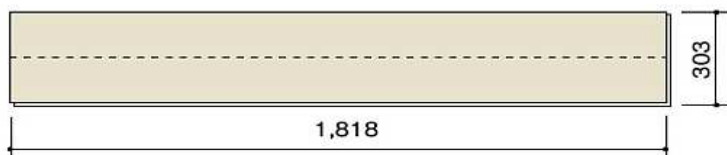

BLACK WALNUT
ブラックウォールナット

品番 : LW-YA-WC

ANNEX[®]
Asahi New Taste Next Extension

e-core
※床盤不可 ※電線下地埋設

アネックス ST-S イーコア

オレフィンシート

環境配慮型の基材（床専用パーティクルボード）を使用した高機能フローリング。
表面オレフィンシートは人気の高い木目柄でキズや汚れが付きにくく、お手入れの
楽な機能性を兼ねそろえたフロア。

平面図

ST ナット柄

品番 : FCT2S502

表面オレフィンシートの性能

e-core ボードの信頼性

スーパーフォルテ性能 さらに強化された3つの耐傷性。傷つきが心配な子供部屋などに最適！！

ST メイプル柄

品番 : FCT2S503