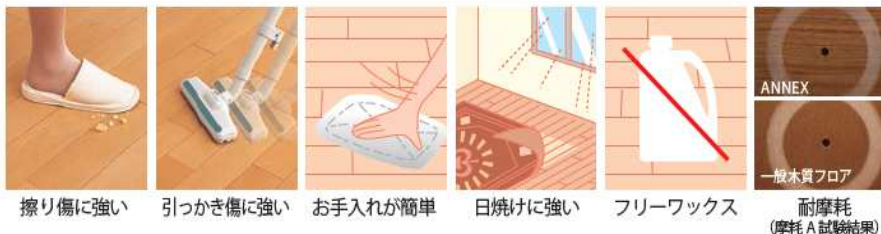

平面図

ST ナット柄

品番 : FCT2S502

表面オレフィンシートの性能

e-core ボードの信頼性

スーパーフォルテ性能 さらに強化された3つの耐傷性。傷つきが心配な子供部屋などに最適！！

ST メイプル柄

品番 : FCT2S503